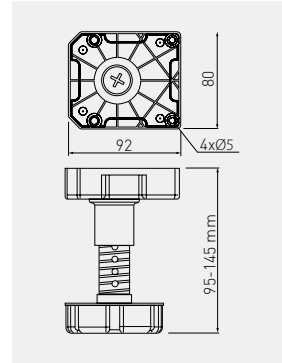

Nóżka ML-95 z regulacją  
Adjustable leg ML-95  
Ножка ML-95 с регулировкой

NM-ML-95-145	95-145	450	czarny / black / чёрный	tworzywo / plastic / пластмасса
--------------	--------	-----	-------------------------	---------------------------------